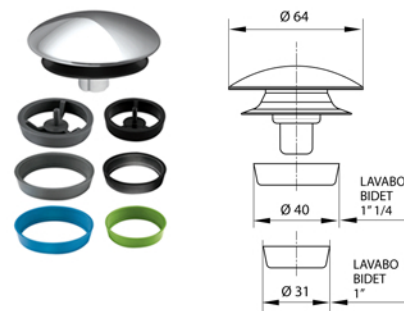

**BG054200 TAPPARELLO**  
per lavabo / bidet con piletta 1" - 1" 1/4

Dispositivo di attacco per piletta sia da 1"1/4 che da 1" tappo in acciaio inox cromato per lavabo e bidet

**BG054230 TAPPARELLO**  
per lavello / vasca con griglia

Copertura in acciaio inox  $\varnothing$  84 mm completo di due basi di appoggio e relativi anelli riduttori colorati. Base grande  $\varnothing$  50,5 mm, per lavelli cucina con sede tappo a catenella o maniglia, base piccola  $\varnothing$  45 mm, per vasche da bagno con sede tappo a catenella.

**BG054210 TAPPARELLO**  
per lavabo / bidet con griglia 1" - 1" 1/4

Copertura in acciaio inox  $\varnothing$  64 mm completo di due basi di appoggio e relativi anelli riduttori colorati. Base grande  $\varnothing$  40 mm, per lavabi e bidet con sede tappo a catenella da 1"1/4, base piccola  $\varnothing$  31 mm, per lavabi e bidet con sede tappo a catenella da 1".

**BG054220 TAPPARELLO**  
per vasca con piletta automatica

dispositivo di apertura e chiusura di vasche dotate di colonna automatica guasta o difettosa