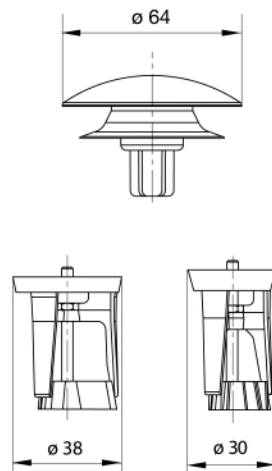

**BG054200 TAPPARELLO**  
per lavabo / bidet con piletta 1" - 1" 1/4

Dispositivo di attacco per piletta sia da 1"1/4 che da 1" tappo in acciaio inox cromato per lavabo e bidet

**BG054230 TAPPARELLO**  
per lavello / vasca con griglia

Copertura in acciaio inox  $\varnothing$  84 mm completo di due basi di appoggio e relativi anelli riduttori colorati. Base grande  $\varnothing$  50,5 mm, per lavelli cucina con sede tappo a catenella o maniglia, base piccola  $\varnothing$  45 mm, per vasche da bagno con sede tappo a catenella.

**BG054210 TAPPARELLO**  
per lavabo / bidet con griglia 1" - 1" 1/4

Copertura in acciaio inox  $\varnothing$  64 mm completo di due basi di appoggio e relativi anelli riduttori colorati. Base grande  $\varnothing$  40 mm, per lavabi e bidet con sede tappo a catenella da 1"1/4, base piccola  $\varnothing$  31 mm, per lavabi e bidet con sede tappo a catenella da 1".