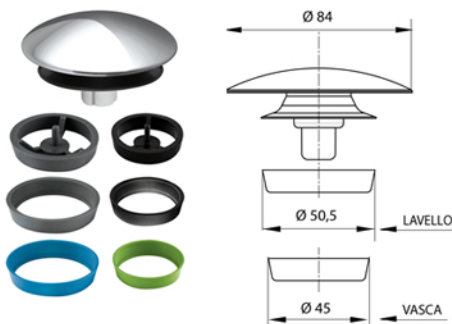

**BG054200 TAPPARELLO**  
per lavabo / bidet con piletta 1" - 1" 1/4

Dispositivo di attacco per piletta sia da 1"1/4 che da 1" tappo in acciaio inox cromato per lavabo e bidet

**BG054230 TAPPARELLO**  
per lavello / vasca con griglia

Copertura in acciaio inox  $\varnothing$  84 mm completo di due basi di appoggio e relativi anelli riduttori colorati. Base grande  $\varnothing$  50,5 mm, per lavelli cucina con sede tappo a catenella o maniglia, base piccola  $\varnothing$  45 mm, per vasche da bagno con sede tappo a catenella.

**BG054210 TAPPARELLO**  
per lavabo / bidet con griglia 1" - 1" 1/4

Copertura in acciaio inox  $\varnothing$  64 mm completo di due basi di appoggio e relativi anelli riduttori colorati. Base grande  $\varnothing$  40 mm, per lavabi e bidet con sede tappo a catenella da 1"1/4, base piccola  $\varnothing$  31 mm, per lavabi e bidet con sede tappo a catenella da 1".

**BG054220 TAPPARELLO**  
per vasca con piletta automatica

dispositivo di apertura e chiusura di vasche dotate di colonna automatica guasta o difettosa