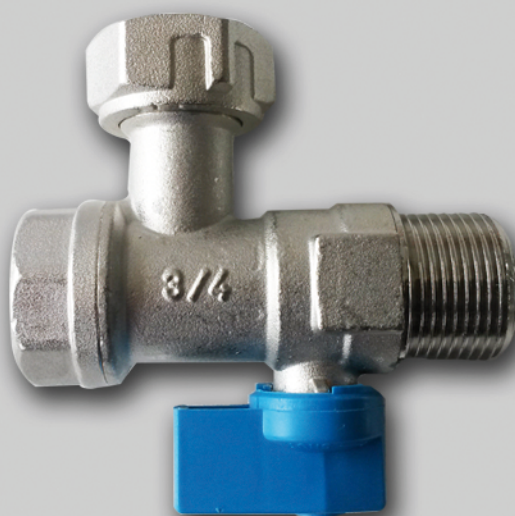

Valvola sfera a squadra c/filtro e calotta girevole

BG140850 - M/F 1/2 ''

BG140855 - M/F 3/4 ''