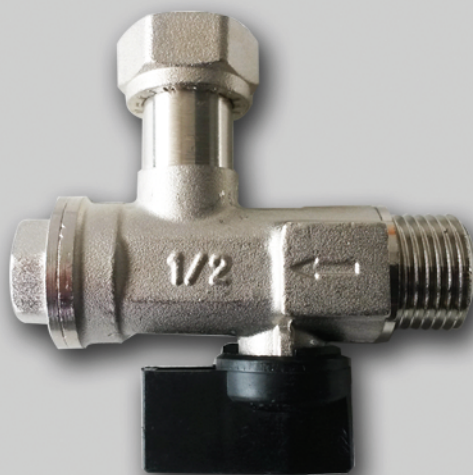

Valvola sfera a squadra c/filtro e calotta girevole

BG140850 - M/F 1/2 ''

BG140855 - M/F 3/4 ''