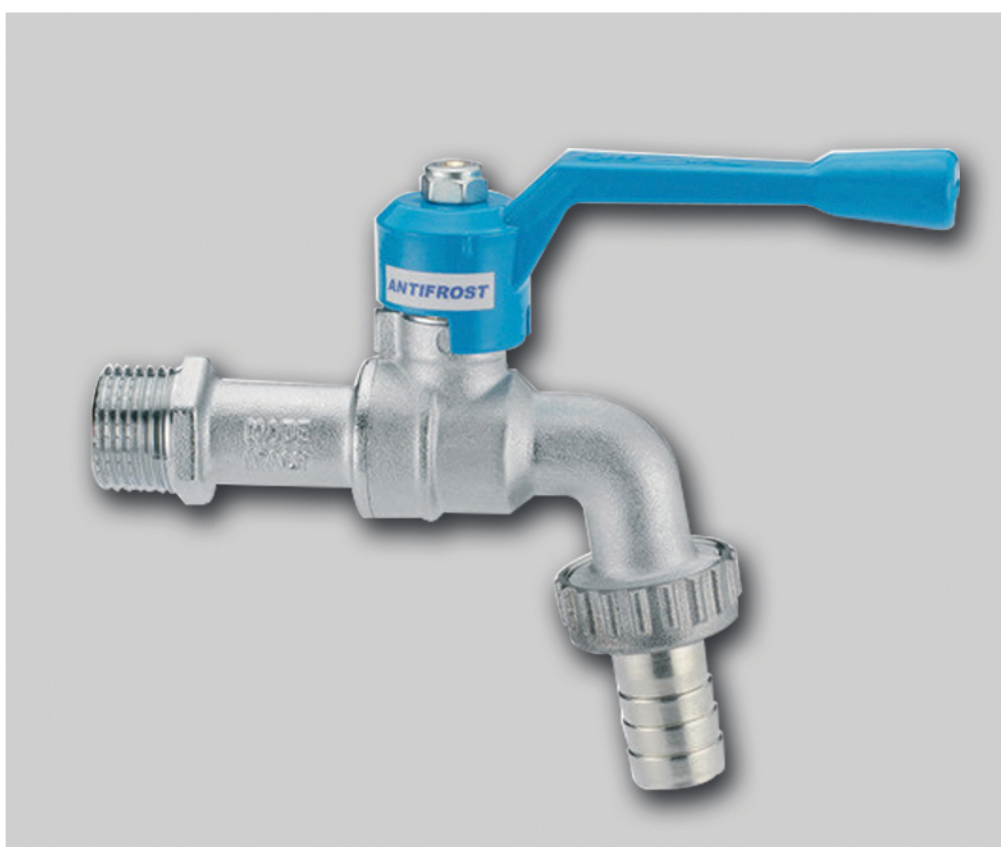

**Rubinetto a sfera antighiaccio  
con portagomma  
in ottone nichelato**

**BG103150 - 1/2 "**

**BG103155 - 3/4 "**

**BG103160 - 1 "**